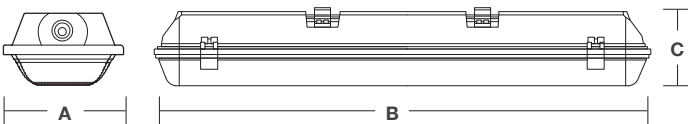

Isométrico / Isometric