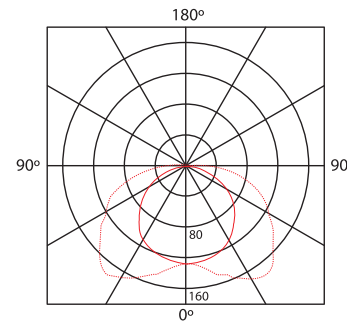

Curva Fotométrica / Photometric Curve

UL 705 ECO LED 2x18W

Dimensiones / Dimensions

A (mm)	B (mm)	C (mm)
120	1270	65

Instalación Sobrepuesta /
Superimposed installation

*Luminarias previstas para ser utilizadas con tubos LED Sylvania (ver página 13 del catálogo). Diagrama polar realizado con tubos P24652-36 (48") y P24122-36 (24") como referencia. Para otras configuraciones consulte con su asesor comercial. Sylvania se reserva el derecho de modificar y/o cambiar este producto o sus especificaciones técnicas sin notificación previa.
*Fixtures intended to be used with Sylvania LED tubes (See page 13 of the catalog). Photometric curve made with P24652-36 (48") and P24122-36 (24") tubes as reference. For other configurations, please consult with your sales representative. Sylvania reserves the right to modify and/or change this product or its technical specifications without previous notification.